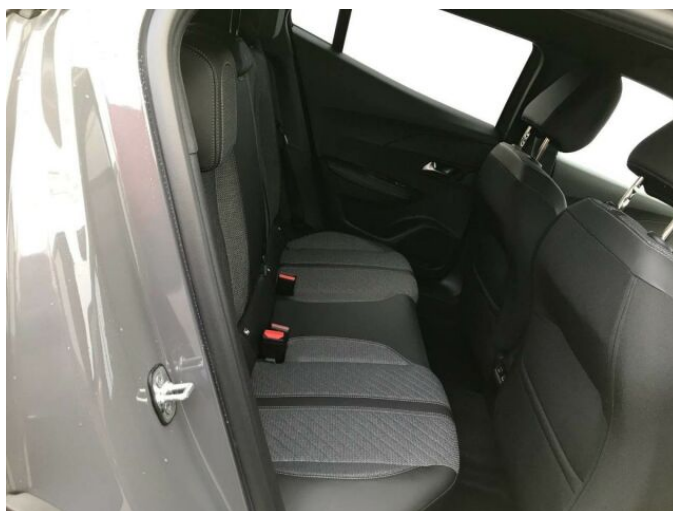

Tato část internetových stránek Peugeot slouží zejména autorizovaným prodejčům Peugeot v České republice k prezentaci vozů značky Peugeot určených k prodeji. Zřizovatel těchto internetových stránek nenes odpovědnost za správnost, úplnost a aktuálnost údajů uvedených v této části internetových stránek. Odpovědnost za správnost, úplnost a aktuálnost údajů týkajících se daného vozidla uvedeného v této části internetových stránek nese výhradně prodejce, jež je uveden v detailní specifikaci vozu zvoleného uživatelem k prohlédnutí.