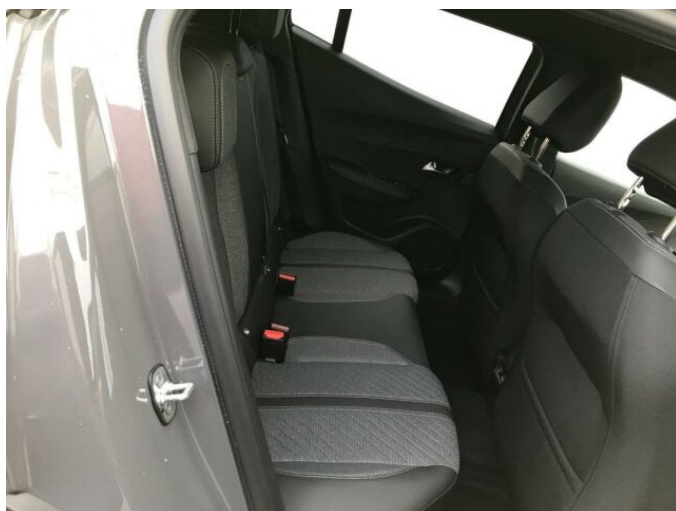

Tato část internetových stránek Peugeot slouží zejména autorizovaným prodejčům Peugeot v České republice k prezentaci vozů značky Peugeot určených k prodeji. Zřizovatel těchto internetových stránek nenese odpovědnost za správnost, úplnost a aktuálnost údajů uvedených v této části internetových stránek. Odpovědnost za správnost, úplnost a aktuálnost údajů týkajících se daného vozidla uvedeného v této části internetových stránek nese výhradně prodejce, jež je uveden v detailní specifikaci vozu zvoleného uživatelem k prohlédnutí.