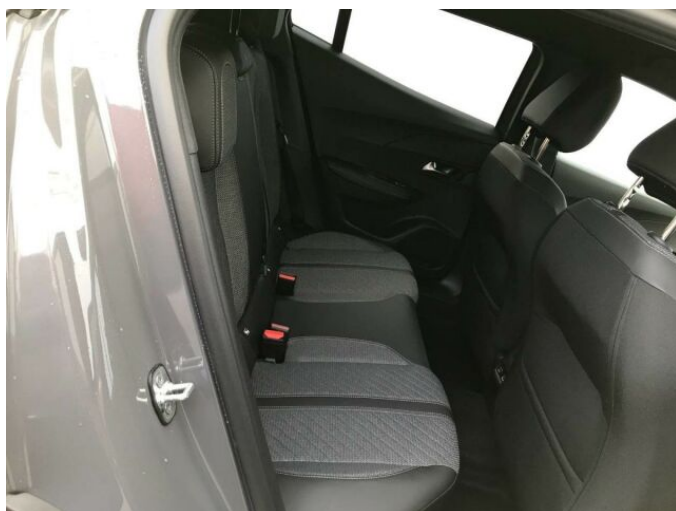

Tato část internetových stránek Peugeot slouží zejména autorizovaným prodejčům Peugeot v České republice k prezentaci vozů značky Peugeot určených k prodeji. Zřizovatel těchto internetových stránek nenes odpovědnost za správnost, úplnost a aktuálnost údajů uvedených v této části internetových stránek. Odpovědnost za správnost, úplnost a aktuálnost údajů týkajících se daného vozidla uvedeného v této části internetových stránek nese výhradně prodejce, jež je uveden v detailní specifikaci vozu zvoleného uživatelem k prohlédnutí.