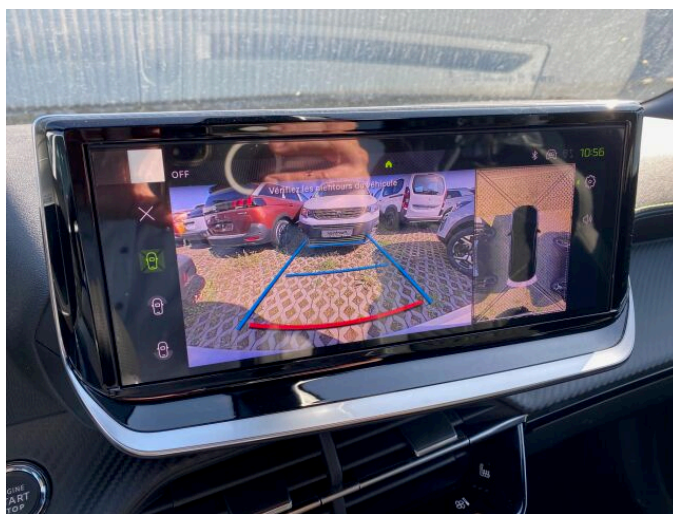

Tato část internetových stránek Peugeot slouží zejména autorizovaným prodejčům Peugeot v České republice k prezentaci vozů značky Peugeot určených k prodeji. Zřizovatel těchto internetových stránek nenese odpovědnost za správnost, úplnost a aktuálnost údajů uvedených v této části internetových stránek. Odpovědnost za správnost, úplnost a aktuálnost údajů týkajících se daného vozidla uvedeného v této části internetových stránek nese výhradně prodejce, jež je uveden v detailní specifikaci vozu zvoleného uživatelem k prohlédnutí.