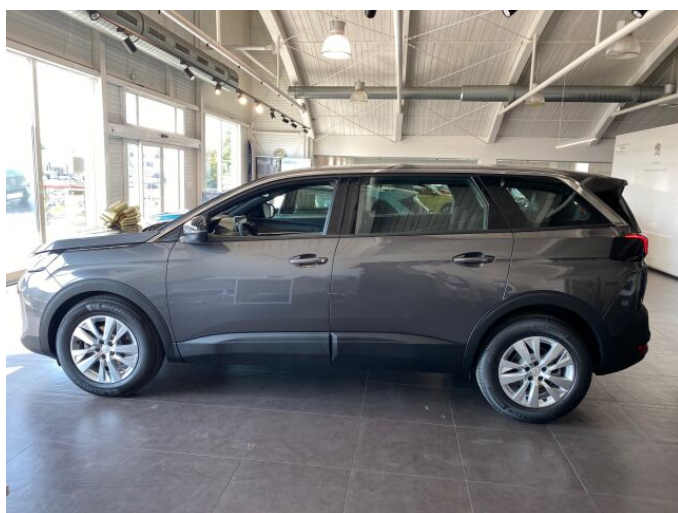

> FOTOGALERIE MODELU