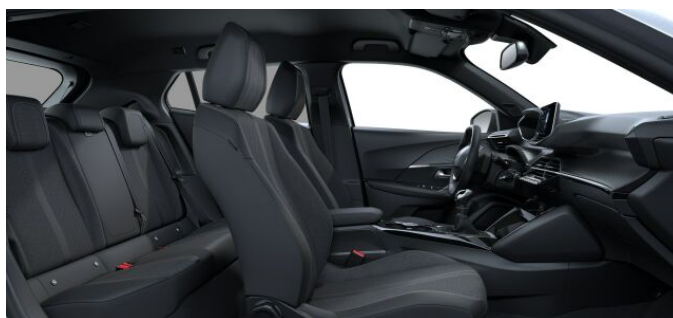

> FOTOGALERIE MODELU