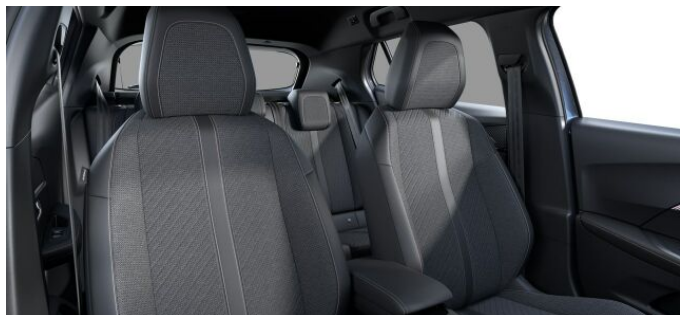

Tato část internetových stránek Peugeot slouží zejména autorizovaným prodejcům Peugeot v České republice k prezentaci vozů značky Peugeot určených k prodeji. Zřizovatel těchto internetových stránek nenese odpovědnost za správnost, úplnost a aktuálnost údajů uvedených v této části internetových stránek. Odpovědnost za správnost, úplnost a aktuálnost údajů týkajících se daného vozidla uvedeného v této části internetových stránek nese výhradně prodejce, jež je uveden v detailní specifikaci vozu zvoleného uživatelem k prohlédnutí.