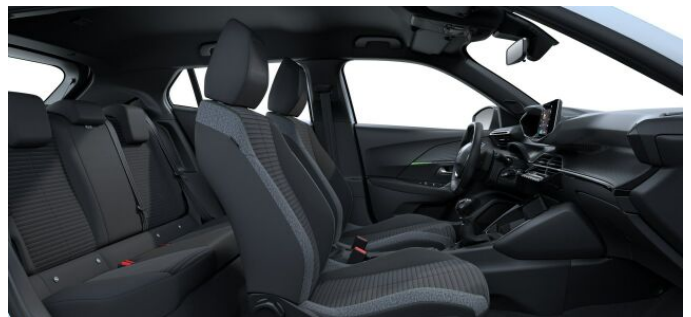

> FOTOGALERIE MODELU

Tato část internetových stránek Peugeot slouží zejména autorizovaným prodejcům Peugeot v České republice k prezentaci vozů značky Peugeot určených k prodeji. Zřizovatel těchto internetových stránek