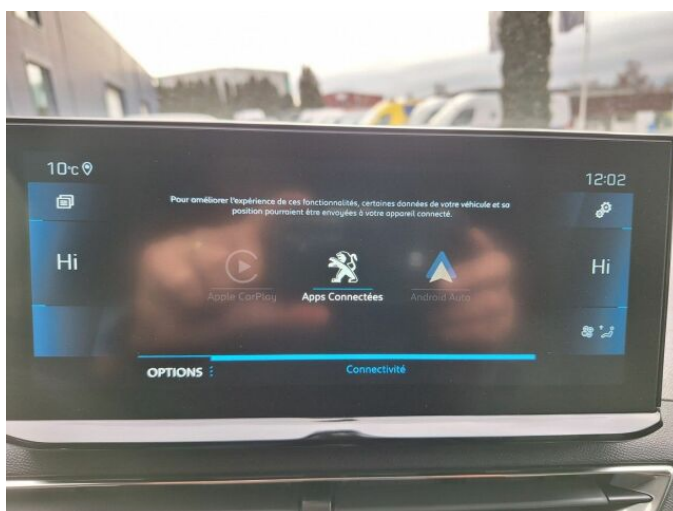

Tato část internetových stránek Peugeot slouží zejména autorizovaným prodejčům Peugeot v České republice k prezentaci vozů značky Peugeot určených k prodeji. Zřizovatel těchto internetových stránek nenese odpovědnost za správnost, úplnost a aktuálnost údajů uvedených v této části internetových stránek. Odpovědnost za správnost, úplnost a aktuálnost údajů týkajících se daného vozidla uvedeného v této části internetových stránek nese výhradně prodejce, jež je uveden v detailní specifikaci vozu zvoleného uživatelem k prohlédnutí.