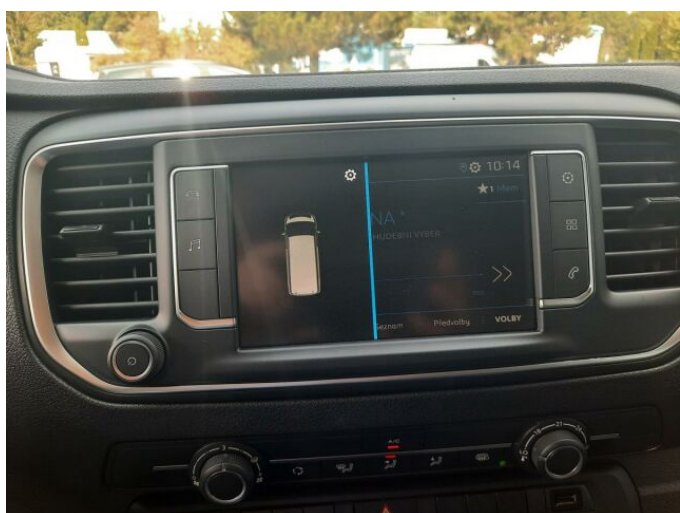

Tato část internetových stránek Peugeot slouží zejména autorizovaným prodejčům Peugeot v České republice k prezentaci vozů značky Peugeot určených k prodeji. Zřizovatel těchto internetových stránek nese odpovědnost za správnost, úplnost a aktuálnost údajů uvedených v této části internetových stránek. Odpovědnost za správnost, úplnost a aktuálnost údajů týkajících se daného vozidla uvedeného v této části internetových stránek nese výhradně prodejce, jež je uveden v detailní specifikaci vozu zvoleného uživatelem k prohlédnutí.