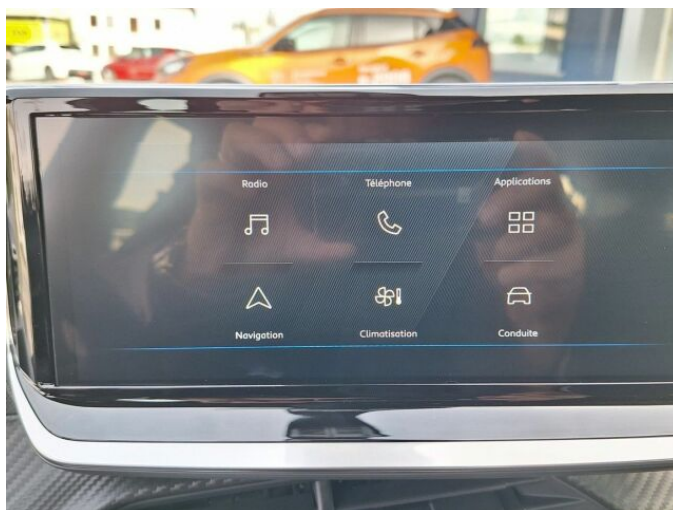

Tato část internetových stránek Peugeot slouží zejména autorizovaným prodejčům Peugeot v České republice k prezentaci vozů značky Peugeot určených k prodeji. Zřizovatel těchto internetových stránek nenesé odpovědnost za správnost, úplnost a aktuálnost údajů uvedených v této části internetových stránek. Odpovědnost za správnost, úplnost a aktuálnost údajů týkajících se daného vozidla uvedeného v této části internetových stránek nese výhradně prodejce, jež je uveden v detailní specifikaci vozu zvoleného uživatelem k prohlédnutí.