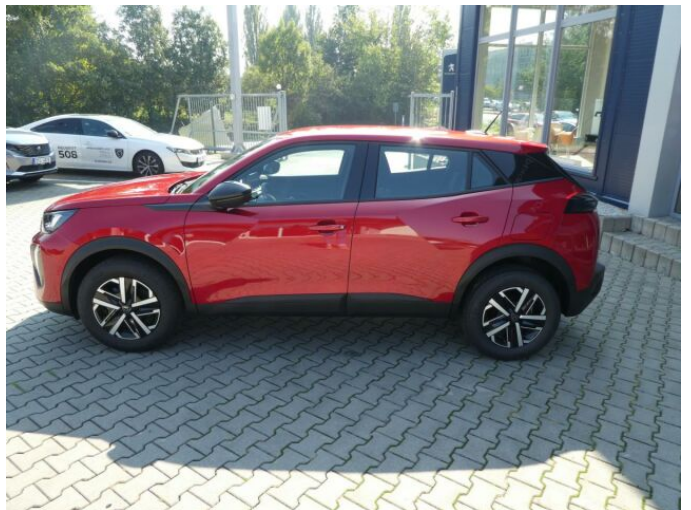

> FOTOGALERIE MODELU