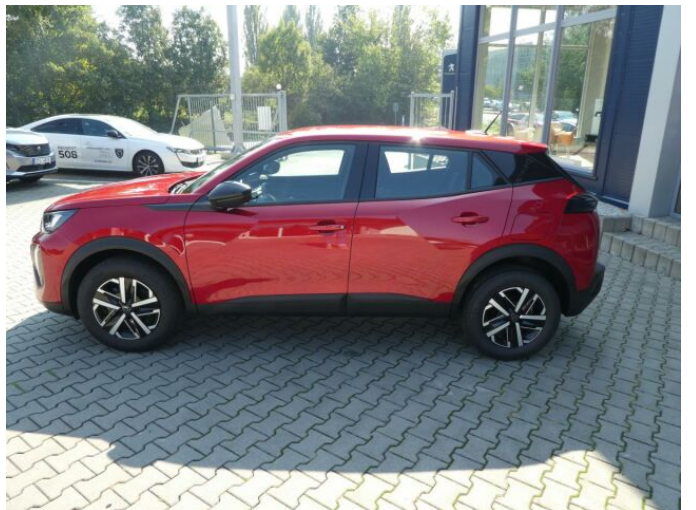

> FOTOGALERIE MODELU