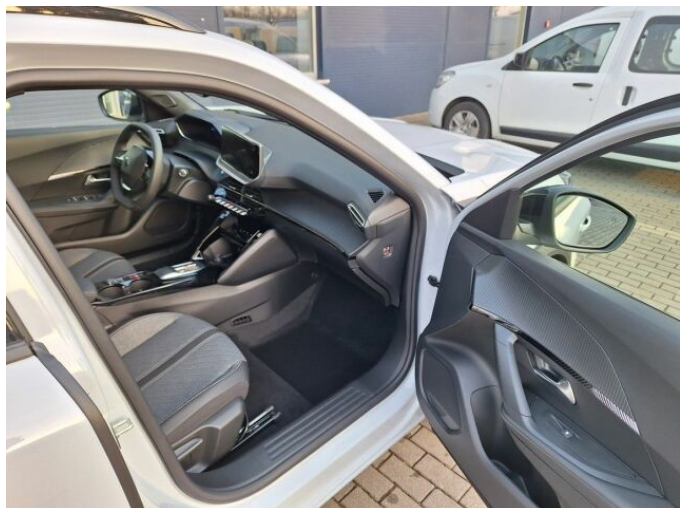

Tato část internetových stránek Peugeot slouží zejména autorizovaným prodejcům Peugeot v České republice k prezentaci vozů značky Peugeot určených k prodeji. Zřizovatel těchto internetových stránek nenese odpovědnost za správnost, úplnost a aktuálnost údajů uvedených v této části internetových stránek. Odpovědnost za správnost, úplnost a aktuálnost údajů týkajících se daného vozidla uvedeného v této části internetových stránek nese výhradně prodejce, jež je uveden v detailní specifikaci vozu zvoleného uživatelem k prohlédnutí.