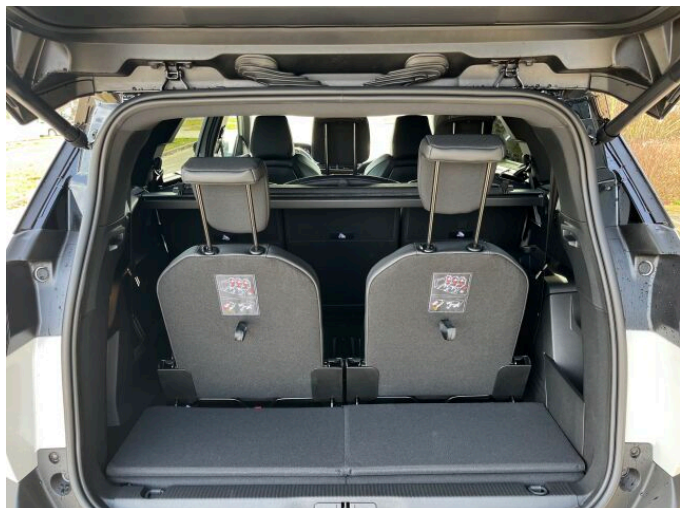

Tato část internetových stránek Peugeot slouží zejména autorizovaným prodejcům Peugeot v České republice k prezentaci vozů značky Peugeot určených k prodeji. Zřizovatel těchto internetových stránek nenese odpovědnost za správnost, úplnost a aktuálnost údajů uvedených v této části internetových stránek. Odpovědnost za správnost, úplnost a aktuálnost údajů týkajících se daného vozidla uvedeného v této části internetových stránek nese výhradně prodejce, jež je uveden v detailní specifikaci vozu zvoleného uživatelem k prohlédnutí.