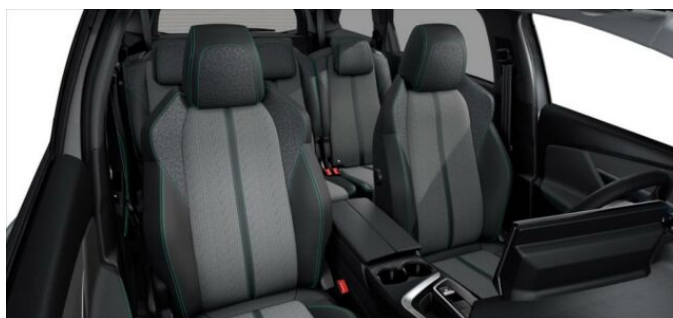

> FOTOGALERIE MODELU