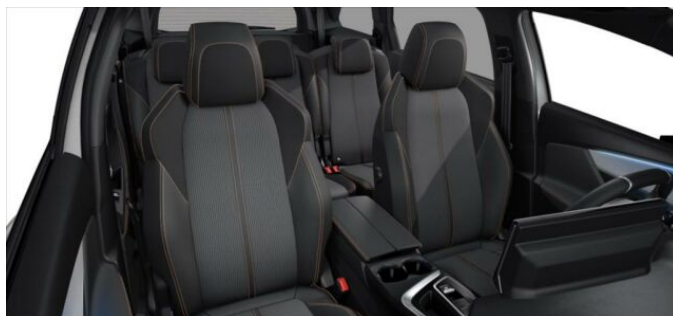

> FOTOGALERIE MODELU