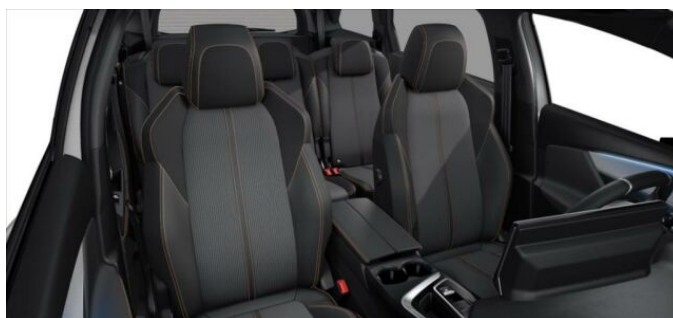

> FOTOGALERIE MODELU