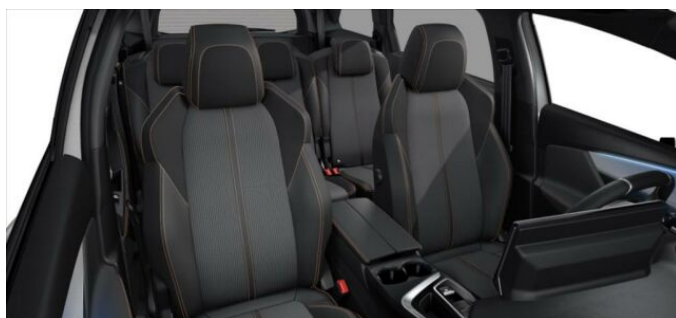

> FOTOGALERIE MODELU