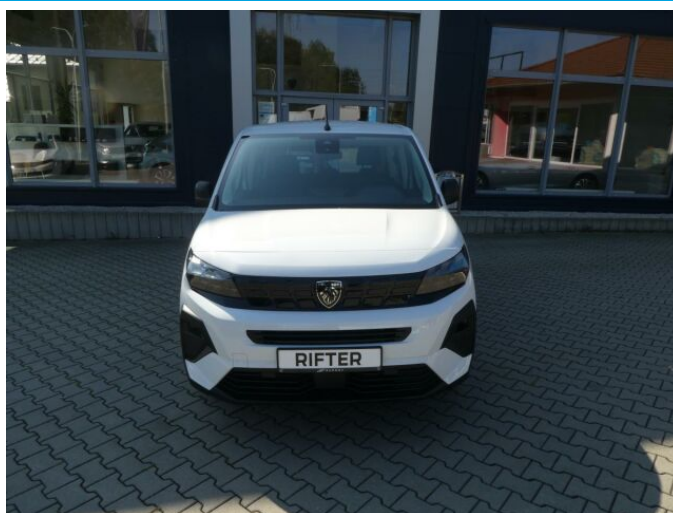

> FOTOGALERIE MODELU