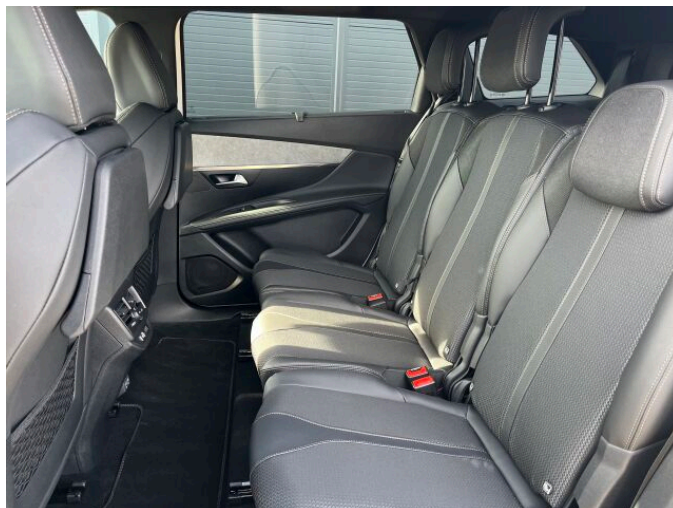

Tato část internetových stránek Peugeot slouží zejména autorizovaným prodejčům Peugeot v České republice k prezentaci vozů značky Peugeot určených k prodeji. Zřizovatel těchto internetových stránek nenese odpovědnost za správnost, úplnost a aktuálnost údajů uvedených v této části internetových stránek. Odpovědnost za správnost, úplnost a aktuálnost údajů týkajících se daného vozidla uvedeného v této části internetových stránek nese výhradně prodejce, jež je uveden v detailní specifikaci vozu zvoleného uživatelem k prohlédnutí.