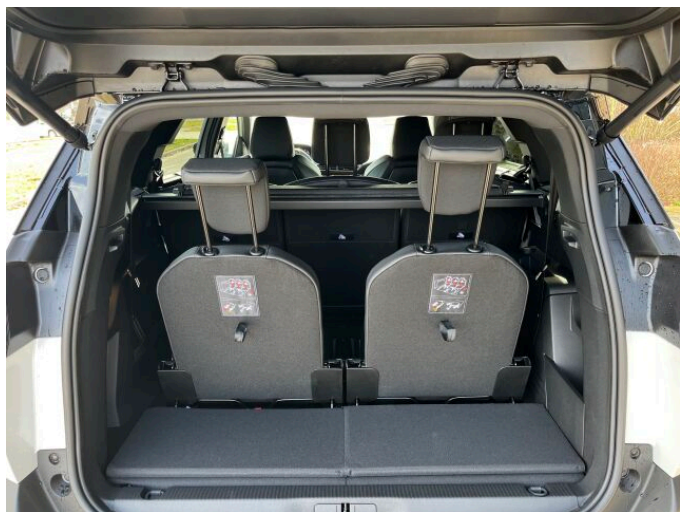

Tato část internetových stránek Peugeot slouží zejména autorizovaným prodejčům Peugeot v České republice k prezentaci vozů značky Peugeot určených k prodeji. Zřizovatel těchto internetových stránek nenese odpovědnost za správnost, úplnost a aktuálnost údajů uvedených v této části internetových stránek. Odpovědnost za správnost, úplnost a aktuálnost údajů týkajících se daného vozidla uvedeného v této části internetových stránek nese výhradně prodejce, jež je uveden v detailní specifikaci vozu zvoleného uživatelem k prohlédnutí.