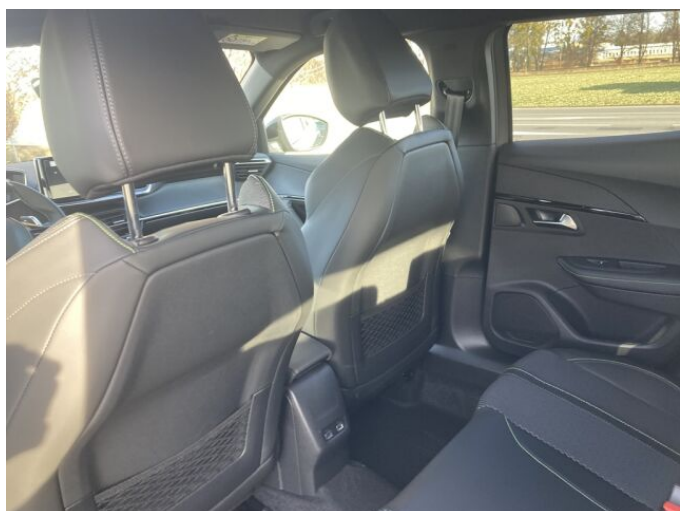

Tato část internetových stránek Peugeot slouží zejména autorizovaným prodejčům Peugeot v České republice k prezentaci vozů značky Peugeot určených k prodeji. Zřizovatel těchto internetových stránek nenesé odpovědnost za správnost, úplnost a aktuálnost údajů uvedených v této části internetových stránek. Odpovědnost za správnost, úplnost a aktuálnost údajů týkajících se daného vozidla uvedeného v této části internetových stránek nese výhradně prodejce, jež je uveden v detailní specifikaci vozu zvoleného uživatelem k prohlédnutí.