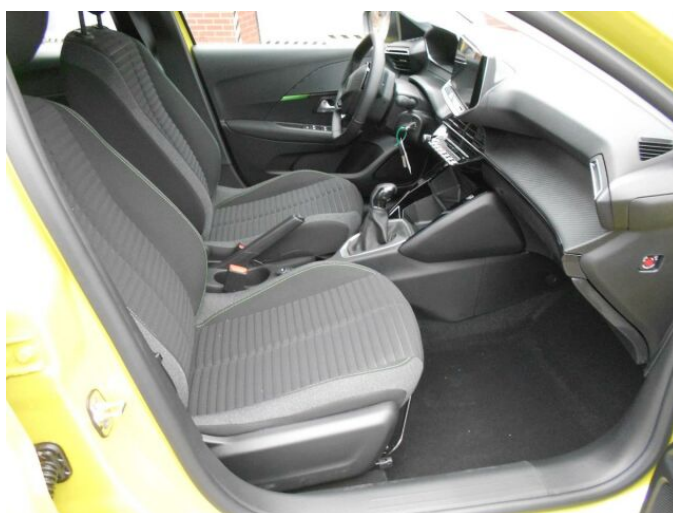

Tato část internetových stránek Peugeot slouží zejména autorizovaným prodejčům Peugeot v České republice k prezentaci vozů značky Peugeot určených k prodeji. Zřizovatel těchto internetových stránek nenese odpovědnost za správnost, úplnost a aktuálnost údajů uvedených v této části internetových stránek. Odpovědnost za správnost, úplnost a aktuálnost údajů týkajících se daného vozidla uvedeného v této části internetových stránek nese výhradně prodejce, jež je uveden v detailní specifikaci vozu zvoleného uživatelem k prohlédnutí.