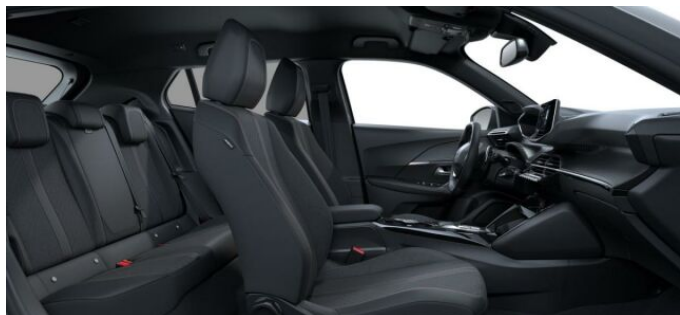

Tato část internetových stránek Peugeot slouží zejména autorizovaným prodejcům Peugeot v České republice k prezentaci vozů značky Peugeot určených k prodeji. Zřizovatel těchto internetových stránek nenese odpovědnost za správnost, úplnost a aktuálnost údajů uvedených v této části internetových stránek. Odpovědnost za správnost, úplnost a aktuálnost údajů týkajících se daného vozidla uvedeného v této části internetových stránek nese výhradně prodejce, jež je uveden v detailní specifikaci vozu zvoleného uživatelem k prohlédnutí.