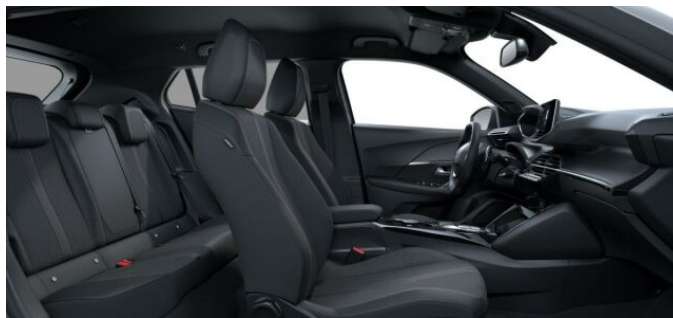

Tato část internetových stránek Peugeot slouží zejména autorizovaným prodejčům Peugeot v České republice k prezentaci vozů značky Peugeot určených k prodeji. Zřizovatel těchto internetových stránek nenese odpovědnost za správnost, úplnost a aktuálnost údajů uvedených v této části internetových stránek. Odpovědnost za správnost, úplnost a aktuálnost údajů týkajících se daného vozidla uvedeného v této části internetových stránek nese výhradně prodejce, jež je uveden v detailní specifikaci vozu zvoleného uživatelem k prohlédnutí.