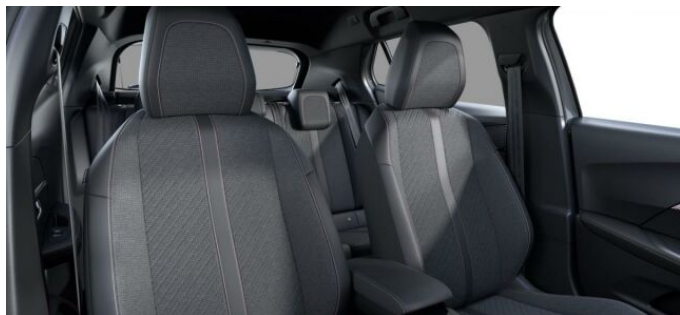

Tato část internetových stránek Peugeot slouží zejména autorizovaným prodejčům Peugeot v České republice k prezentaci vozů značky Peugeot určených k prodeji. Zřizovatel těchto internetových stránek nenese odpovědnost za správnost, úplnost a aktuálnost údajů uvedených v této části internetových stránek. Odpovědnost za správnost, úplnost a aktuálnost údajů týkajících se daného vozidla uvedeného v této části internetových stránek nese výhradně prodejce, jež je uveden v detailní specifikaci vozu zvoleného uživatelem k prohlédnutí.