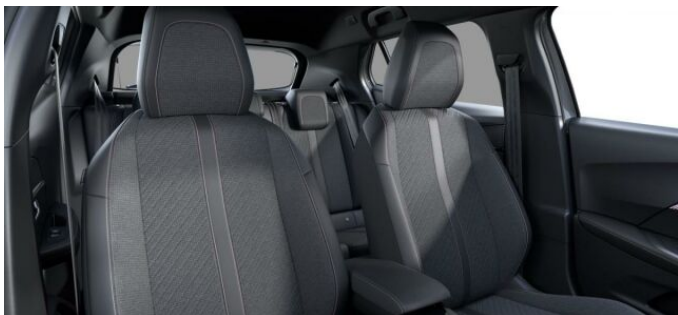

Tato část internetových stránek Peugeot slouží zejména autorizovaným prodejčům Peugeot v České republice k prezentaci vozů značky Peugeot určených k prodeji. Zřizovatel těchto internetových stránek nenese odpovědnost za správnost, úplnost a aktuálnost údajů uvedených v této části internetových stránek. Odpovědnost za správnost, úplnost a aktuálnost údajů týkajících se daného vozidla uvedeného v této části internetových stránek nese výhradně prodejce, jež je uveden v detailní specifikaci vozu zvoleného uživatelem k prohlédnutí.