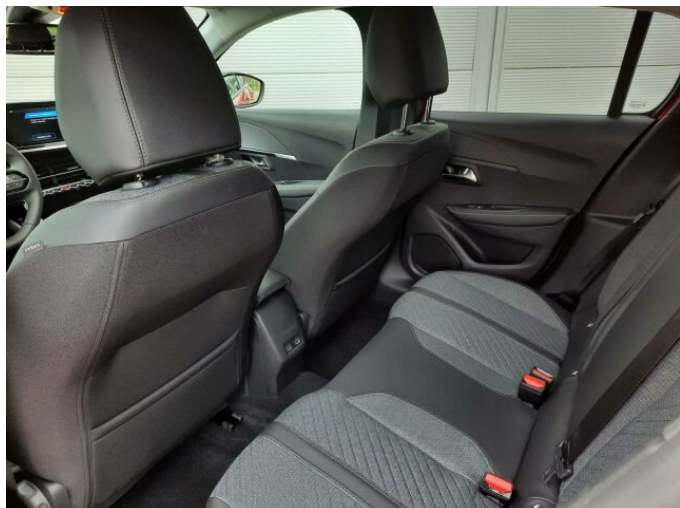

Tato část internetových stránek Peugeot slouží zejména autorizovaným prodejcům Peugeot v České republice k prezentaci vozů značky Peugeot určených k prodeji. Zřizovatel těchto internetových stránek nenese odpovědnost za správnost, úplnost a aktuálnost údajů uvedených v této části internetových stránek. Odpovědnost za správnost, úplnost a aktuálnost údajů týkajících se daného vozidla uvedeného v této části internetových stránek nese výhradně prodejce, jež je uveden v detailní specifikaci vozu zvoleného uživatelem k prohlédnutí.