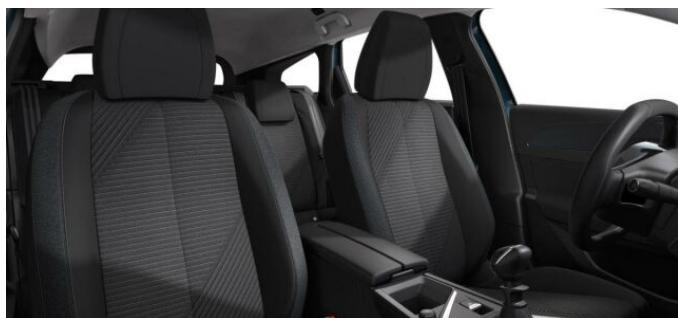

> FOTOGALERIE MODELU