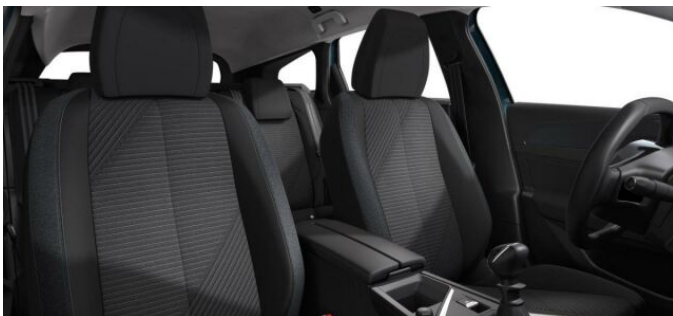

> FOTOGALERIE MODELU

Tato část internetových stránek Peugeot slouží zejména autorizovaným prodejčům Peugeot v České republice k prezentaci vozů značky Peugeot určených k prodeji. Zřizovatel těchto internetových stránek