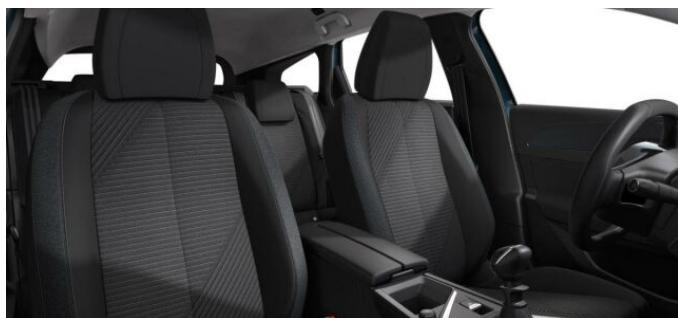

> FOTOGALERIE MODELU

Tato část internetových stránek Peugeot slouží zejména autorizovaným prodejčům Peugeot v České republice k prezentaci vozů značky Peugeot určených k prodeji. Zřizovatel těchto internetových stránek