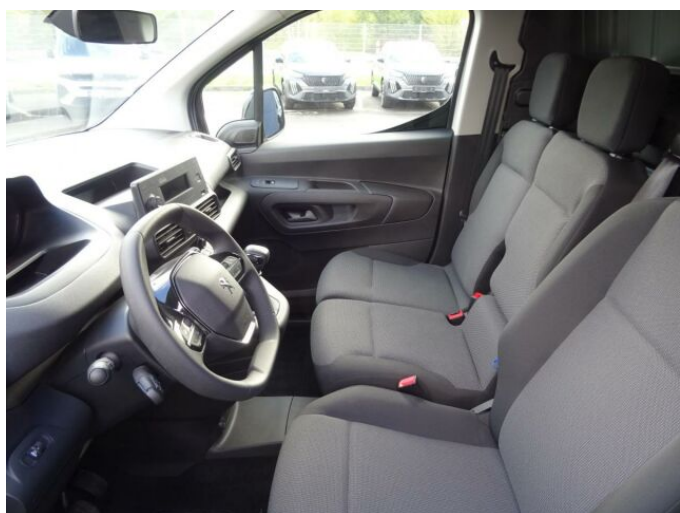

> FOTOGALERIE MODELU