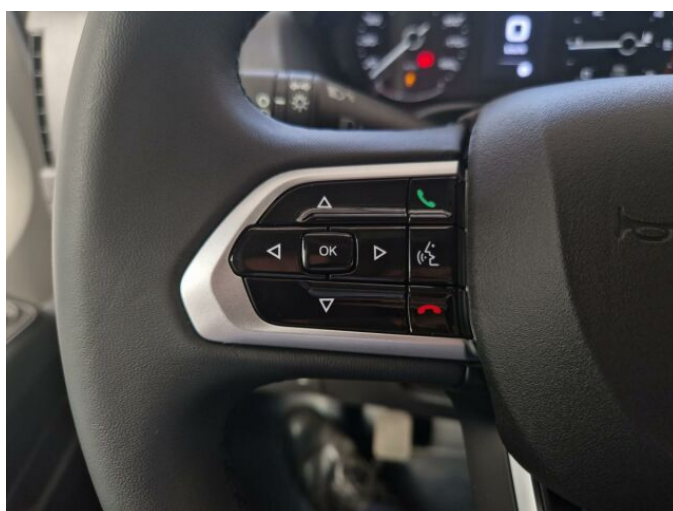

Tato část internetových stránek Peugeot slouží zejména autorizovaným prodejčům Peugeot v České republice k prezentaci vozů značky Peugeot určených k prodeji. Zřizovatel těchto internetových stránek nenese odpovědnost za správnost, úplnost a aktuálnost údajů uvedených v této části internetových stránek. Odpovědnost za správnost, úplnost a aktuálnost údajů týkajících se daného vozidla uvedeného v této části internetových stránek nese výhradně prodejce, jež je uveden v detailní specifikaci vozu zvoleného uživatelem k prohlédnutí.