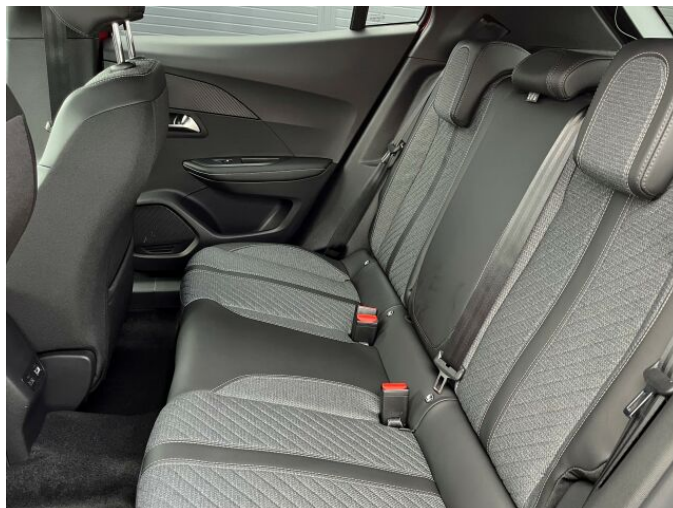

Tato část internetových stránek Peugeot slouží zejména autorizovaným prodejčům Peugeot v České republice k prezentaci vozů značky Peugeot určených k prodeji. Zřizovatel těchto internetových stránek nenese odpovědnost za správnost, úplnost a aktuálnost údajů uvedených v této části internetových stránek. Odpovědnost za správnost, úplnost a aktuálnost údajů týkajících se daného vozidla uvedeného v této části internetových stránek nese výhradně prodejce, jež je uveden v detailní specifikaci vozu zvoleného uživatelem k prohlédnutí.