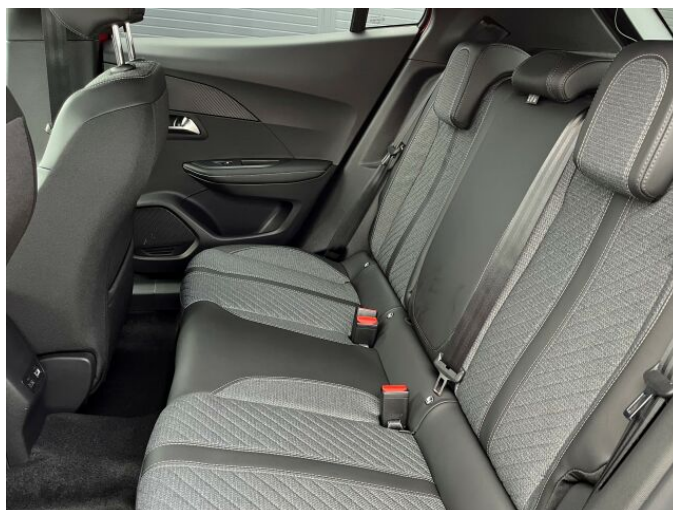

Tato část internetových stránek Peugeot slouží zejména autorizovaným prodejčům Peugeot v České republice k prezentaci vozů značky Peugeot určených k prodeji. Zřizovatel těchto internetových stránek nenesé odpovědnost za správnost, úplnost a aktuálnost údajů uvedených v této části internetových stránek. Odpovědnost za správnost, úplnost a aktuálnost údajů týkajících se daného vozidla uvedeného v této části internetových stránek nese výhradně prodejce, jež je uveden v detailní specifikaci vozu zvoleného uživatelem k prohlédnutí.