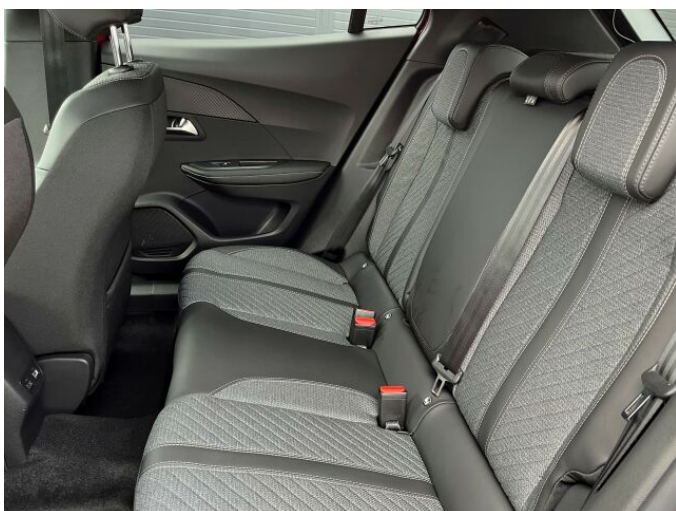

Tato část internetových stránek Peugeot slouží zejména autorizovaným prodejčům Peugeot v České republice k prezentaci vozů značky Peugeot určených k prodeji. Zřizovatel těchto internetových stránek nenese odpovědnost za správnost, úplnost a aktuálnost údajů uvedených v této části internetových stránek. Odpovědnost za správnost, úplnost a aktuálnost údajů týkajících se daného vozidla uvedeného v této části internetových stránek nese výhradně prodejce, jež je uveden v detailní specifikaci vozu zvoleného uživatelem k prohlédnutí.