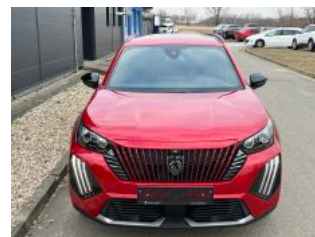

> Historie a poznámky

Servisní kniha

K vozu zdarma prodloužená záruka PEUGEOT na 5 let nebo do ujetí 60.000 km. Nabídková cena platí v případě využití značkového finančního úvěru ESSOX LIVE!. Při platbě v hotovosti je cena 556.000 Kč s DPH.

Nadstandardní vybavení: Sada pro opravu pneumatiky. Pack Vision & Drive Assist: Pack Drive Assist, Visiopark 2 (couvací a přední kamera 360°), Systém sledování mrtvého úhlu, Vnější zpětná zrcátka s bočním osvětlením karoserie. Speciální perleťový lak Červená Elixir. V případě zájmu vykoupíme Váš stávající vůz protiúctem. Některé fotografie jsou ilustrativní. Dodání vozu 10/24! Uvedená cena platí do 31.10!