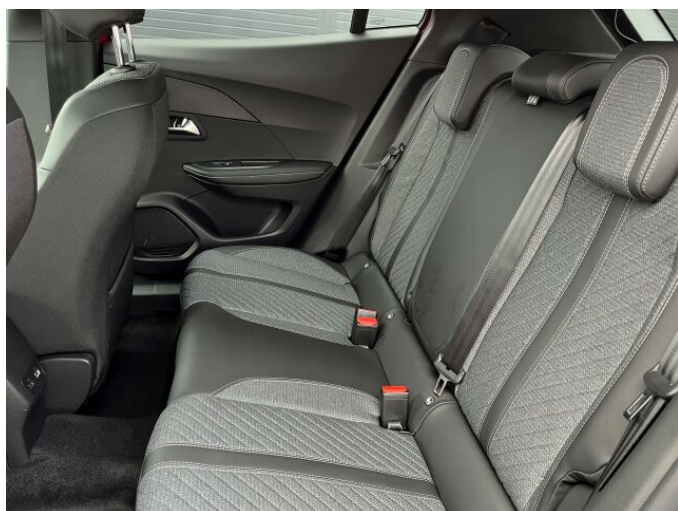

Tato část internetových stránek Peugeot slouží zejména autorizovaným prodejčům Peugeot v České republice k prezentaci vozů značky Peugeot určených k prodeji. Zřizovatel těchto internetových stránek nenese odpovědnost za správnost, úplnost a aktuálnost údajů uvedených v této části internetových stránek. Odpovědnost za správnost, úplnost a aktuálnost údajů týkajících se daného vozidla uvedeného v této části internetových stránek nese výhradně prodejce, jež je uveden v detailní specifikaci vozu zvoleného uživatelem k prohlédnutí.