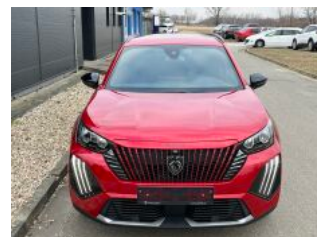

> Historie a poznámky

Servisní kniha

K vozu zdarma prodloužená záruka PEUGEOT na 5 let nebo do ujetí 60.000 km. Nabídková cena platí v případě využití značkového finančního úvěru ESSOX LIVE!. Při platbě v hotovosti je cena 569.000 Kč s DPH.

Nadstandardní vybavení: Sada pro opravu pneumatiky. Pack Vision & Drive Assist: Pack Drive Assist, Visiopark 2 (couvací a přední kamera 360°), Systém sledování mrtvého úhlu, Vnější zpětná zrcátka s bočním osvětlením karoserie. Speciální perleťový lak Červená Elixir. V případě zájmu vykoupíme Váš stávající vůz protiúctem. Některé fotografie jsou ilustrativní. Dodání vozu 12/24! Uvedená cena platí do 31.12.