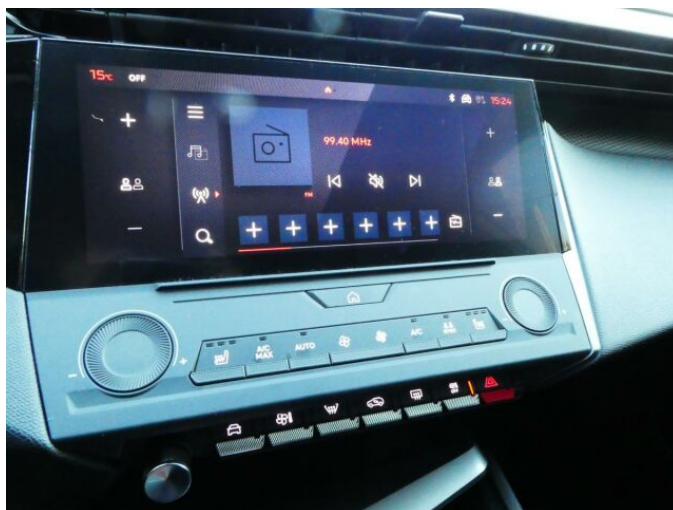

Tato část internetových stránek Peugeot slouží zejména autorizovaným prodejčům Peugeot v České republice k prezentaci vozů značky Peugeot určených k prodeji. Zřizovatel těchto internetových stránek nenesé odpovědnost za správnost, úplnost a aktuálnost údajů uvedených v této části internetových stránek. Odpovědnost za správnost, úplnost a aktuálnost údajů týkajících se daného vozidla uvedeného v této části internetových stránek nese výhradně prodejce, jež je uveden v detailní specifikaci vozu zvoleného uživatelem k prohlédnutí.