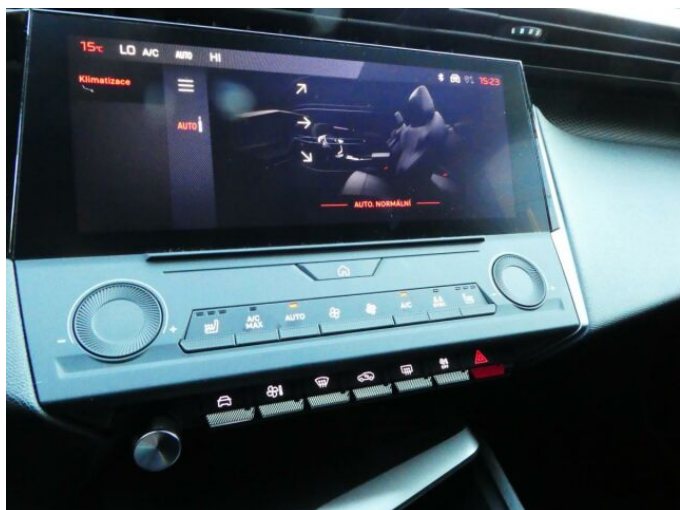

Tato část internetových stránek Peugeot slouží zejména autorizovaným prodejčům Peugeot v České republice k prezentaci vozů značky Peugeot určených k prodeji. Zřizovatel těchto internetových stránek nenesé odpovědnost za správnost, úplnost a aktuálnost údajů uvedených v této části internetových stránek. Odpovědnost za správnost, úplnost a aktuálnost údajů týkajících se daného vozidla uvedeného v této části internetových stránek nese výhradně prodejce, jež je uveden v detailní specifikaci vozu zvoleného uživatelem k prohlédnutí.