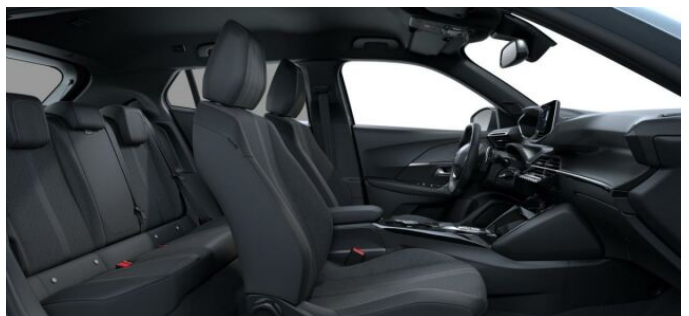

> FOTOGALERIE MODELU