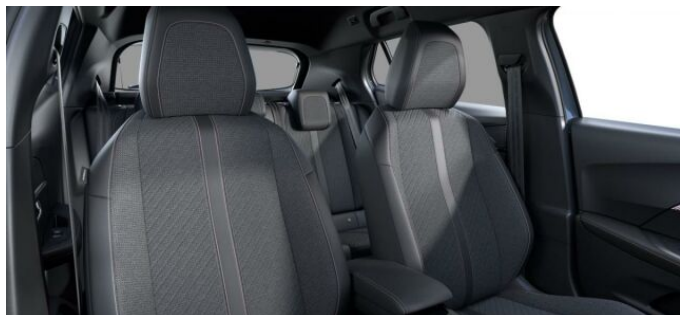

Tato část internetových stránek Peugeot slouží zejména autorizovaným prodejcům Peugeot v České republice k prezentaci vozů značky Peugeot určených k prodeji. Zřizovatel těchto internetových stránek nenese odpovědnost za správnost, úplnost a aktuálnost údajů uvedených v této části internetových stránek. Odpovědnost za správnost, úplnost a aktuálnost údajů týkajících se daného vozidla uvedeného v této části internetových stránek nese výhradně prodejce, jež je uveden v detailní specifikaci vozu zvoleného uživatelem k prohlédnutí.