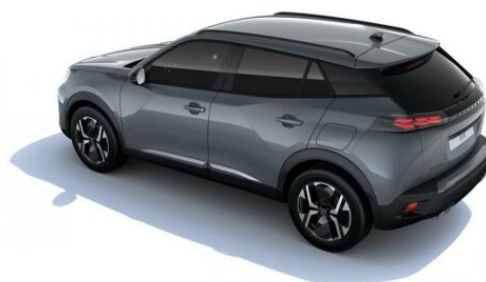

> FOTOGALERIE MODELU