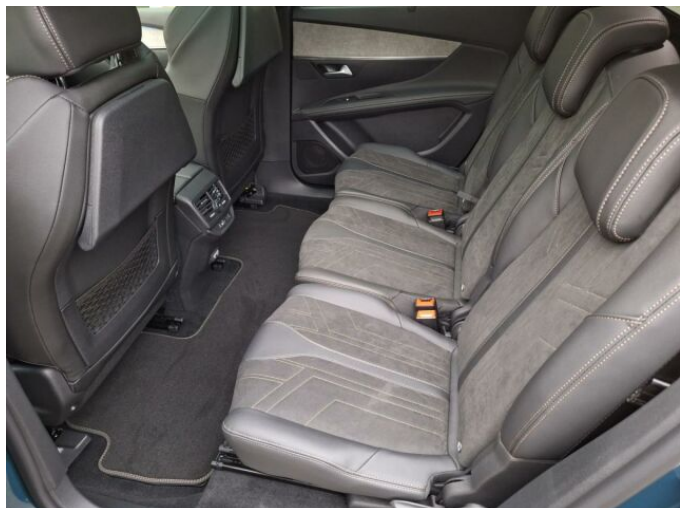

Tato část internetových stránek Peugeot slouží zejména autorizovaným prodejcům Peugeot v České republice k prezentaci vozů značky Peugeot určených k prodeji. Zřizovatel těchto internetových stránek nenese odpovědnost za správnost, úplnost a aktuálnost údajů uvedených v této části internetových stránek. Odpovědnost za správnost, úplnost a aktuálnost údajů týkajících se daného vozidla uvedeného v této části internetových stránek nese výhradně prodejce, jež je uveden v detailní specifikaci vozu zvoleného uživatelem k prohlédnutí.