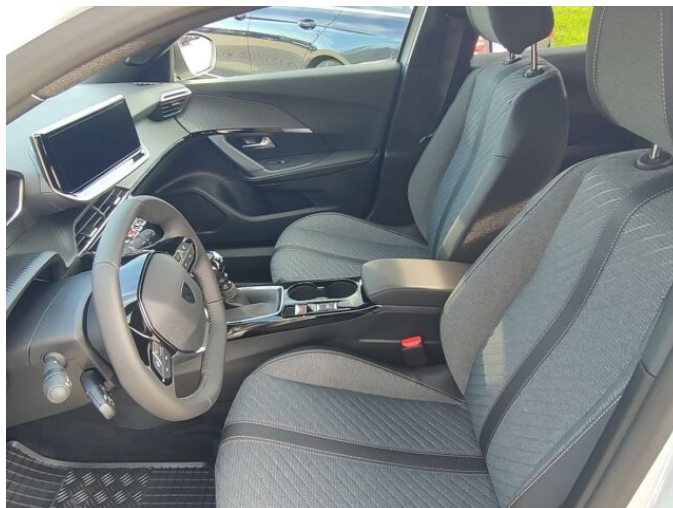

Tato část internetových stránek Peugeot slouží zejména autorizovaným prodejčům Peugeot v České republice k prezentaci vozů značky Peugeot určených k prodeji. Zřizovatel těchto internetových stránek nenese odpovědnost za správnost, úplnost a aktuálnost údajů uvedených v této části internetových stránek. Odpovědnost za správnost, úplnost a aktuálnost údajů týkajících se daného vozidla uvedeného v této části internetových stránek nese výhradně prodejce, jež je uveden v detailní specifikaci vozu zvoleného uživatelem k prohlédnutí.