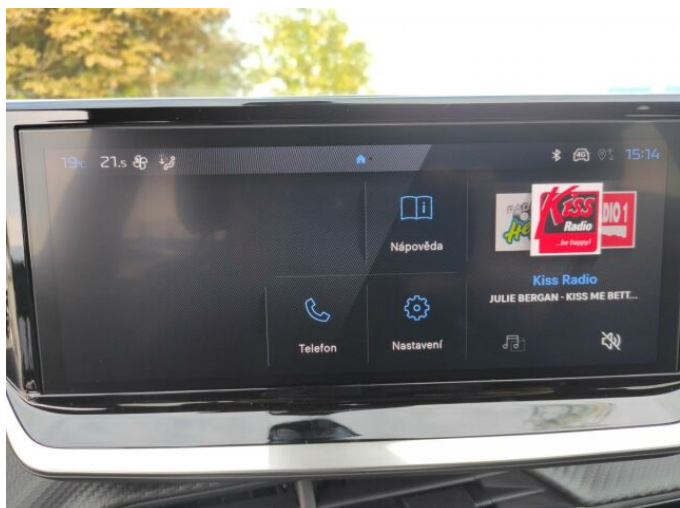

Tato část internetových stránek Peugeot slouží zejména autorizovaným prodejcům Peugeot v České republice k prezentaci vozů značky Peugeot určených k prodeji. Zřizovatel těchto internetových stránek nenese odpovědnost za správnost, úplnost a aktuálnost údajů uvedených v této části internetových stránek. Odpovědnost za správnost, úplnost a aktuálnost údajů týkajících se daného vozidla uvedeného v této části internetových stránek nese výhradně prodejce, jež je uveden v detailní specifikaci vozu zvoleného uživatelem k prohlédnutí.