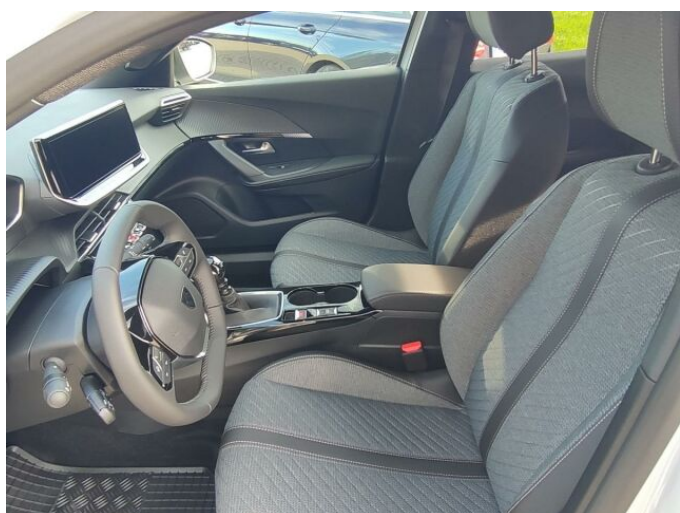

Tato část internetových stránek Peugeot slouží zejména autorizovaným prodejcům Peugeot v České republice k prezentaci vozů značky Peugeot určených k prodeji. Zřizovatel těchto internetových stránek nenese odpovědnost za správnost, úplnost a aktuálnost údajů uvedených v této části internetových stránek. Odpovědnost za správnost, úplnost a aktuálnost údajů týkajících se daného vozidla uvedeného v této části internetových stránek nese výhradně prodejce, jež je uveden v detailní specifikaci vozu zvoleného uživatelem k prohlédnutí.