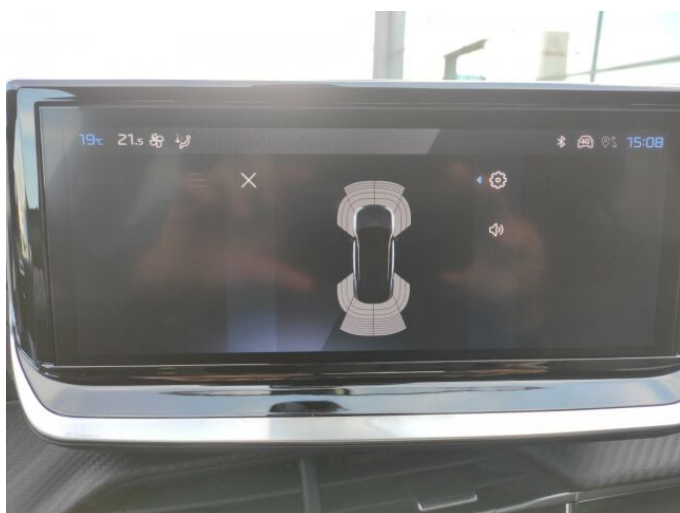

Tato část internetových stránek Peugeot slouží zejména autorizovaným prodejcům Peugeot v České republice k prezentaci vozů značky Peugeot určených k prodeji. Zřizovatel těchto internetových stránek nenese odpovědnost za správnost, úplnost a aktuálnost údajů uvedených v této části internetových stránek. Odpovědnost za správnost, úplnost a aktuálnost údajů týkajících se daného vozidla uvedeného v této části internetových stránek nese výhradně prodejce, jež je uveden v detailní specifikaci vozu zvoleného uživatelem k prohlédnutí.