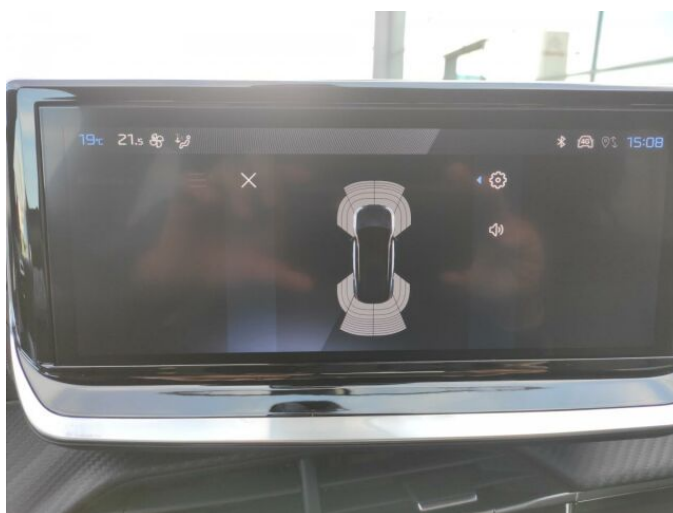

Tato část internetových stránek Peugeot slouží zejména autorizovaným prodejčům Peugeot v České republice k prezentaci vozů značky Peugeot určených k prodeji. Zřizovatel těchto internetových stránek nenese odpovědnost za správnost, úplnost a aktuálnost údajů uvedených v této části internetových stránek. Odpovědnost za správnost, úplnost a aktuálnost údajů týkajících se daného vozidla uvedeného v této části internetových stránek nese výhradně prodejce, jež je uveden v detailní specifikaci vozu zvoleného uživatelem k prohlédnutí.