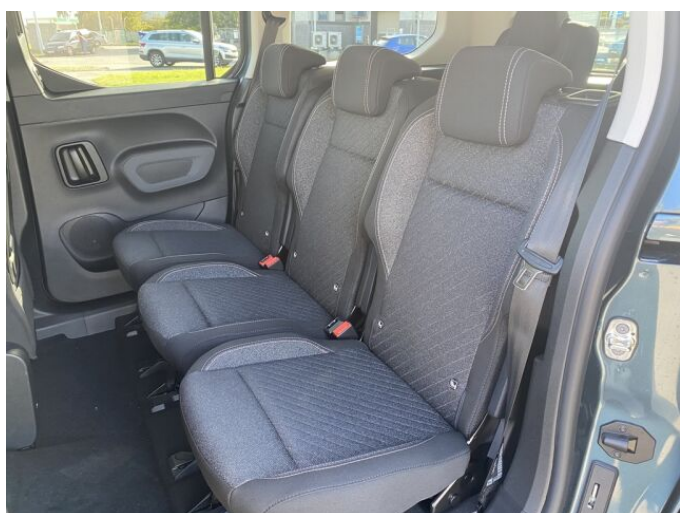

Tato část internetových stránek Peugeot slouží zejména autorizovaným prodejčům Peugeot v České republice k prezentaci vozů značky Peugeot určených k prodeji. Zřizovatel těchto internetových stránek nenes odpovědnost za správnost, úplnost a aktuálnost údajů uvedených v této části internetových stránek. Odpovědnost za správnost, úplnost a aktuálnost údajů týkajících se daného vozidla uvedeného v této části internetových stránek nese výhradně prodejce, jež je uveden v detailní specifikaci vozu zvoleného uživatelem k prohlédnutí.