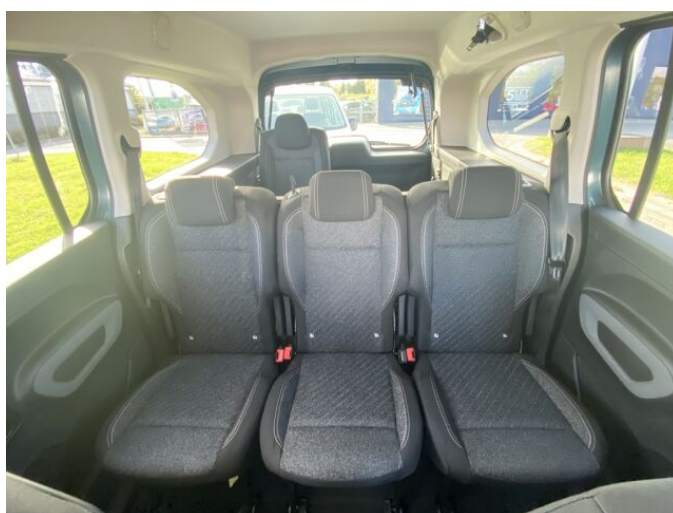

Tato část internetových stránek Peugeot slouží zejména autorizovaným prodejčům Peugeot v České republice k prezentaci vozů značky Peugeot určených k prodeji. Zřizovatel těchto internetových stránek nenes odpovědnost za správnost, úplnost a aktuálnost údajů uvedených v této části internetových stránek. Odpovědnost za správnost, úplnost a aktuálnost údajů týkajících se daného vozidla uvedeného v této části internetových stránek nese výhradně prodejce, jež je uveden v detailní specifikaci vozu zvoleného uživatelem k prohlédnutí.