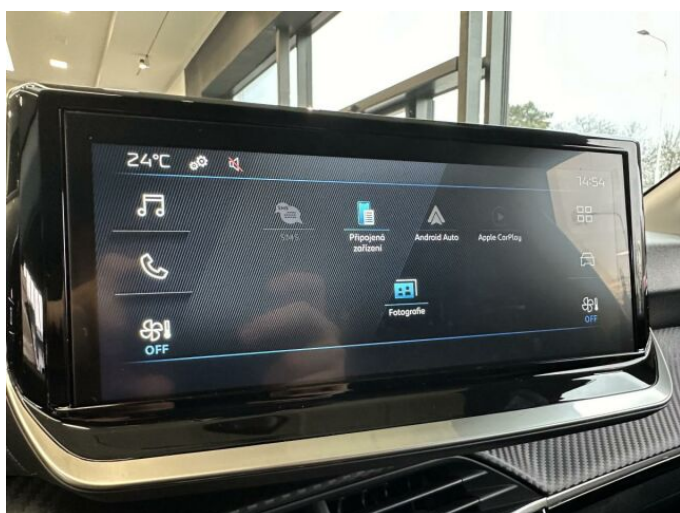

Tato část internetových stránek Peugeot slouží zejména autorizovaným prodejčům Peugeot v České republice k prezentaci vozů značky Peugeot určených k prodeji. Zřizovatel těchto internetových stránek nenes odpovědnost za správnost, úplnost a aktuálnost údajů uvedených v této části internetových stránek. Odpovědnost za správnost, úplnost a aktuálnost údajů týkajících se daného vozidla uvedeného v této části internetových stránek nese výhradně prodejce, jež je uveden v detailní specifikaci vozu zvoleného uživatelem k prohlédnutí.