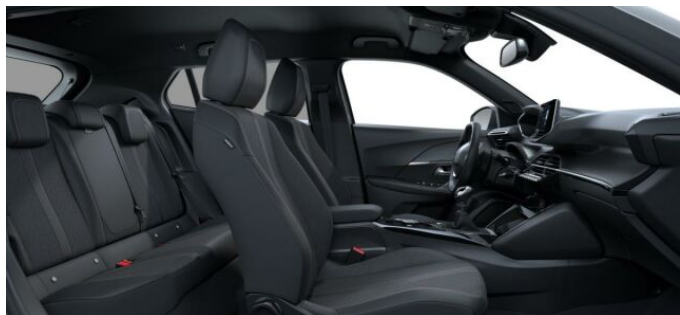

Tato část internetových stránek Peugeot slouží zejména autorizovaným prodejcům Peugeot v České republice k prezentaci vozů značky Peugeot určených k prodeji. Zřizovatel těchto internetových stránek nenese odpovědnost za správnost, úplnost a aktuálnost údajů uvedených v této části internetových stránek. Odpovědnost za správnost, úplnost a aktuálnost údajů týkajících se daného vozidla uvedeného v této části internetových stránek nese výhradně prodejce, jež je uveden v detailní specifikaci vozu zvoleného uživatelem k prohlédnutí.