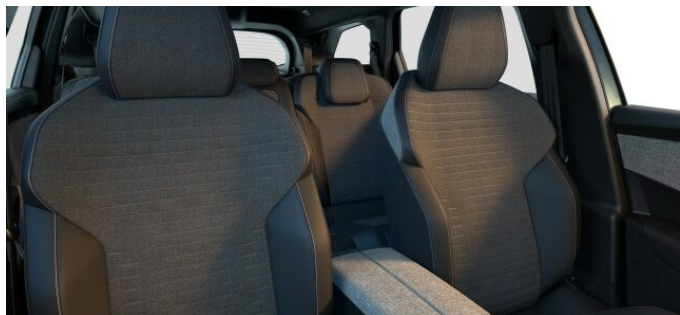

Tato část internetových stránek Peugeot slouží zejména autorizovaným prodejcům Peugeot v České republice k prezentaci vozů značky Peugeot určených k prodeji. Zřizovatel těchto internetových stránek nenese odpovědnost za správnost, úplnost a aktuálnost údajů uvedených v této části internetových stránek. Odpovědnost za správnost, úplnost a aktuálnost údajů týkajících se daného vozidla uvedeného v této části internetových stránek nese výhradně prodejce, jež je uveden v detailní specifikaci vozu zvoleného uživatelem k prohlédnutí.