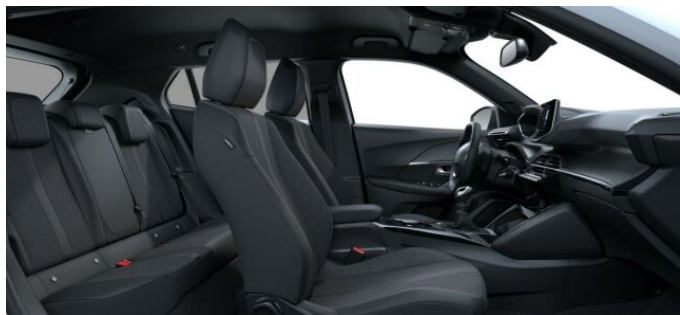

Tato část internetových stránek Peugeot slouží zejména autorizovaným prodejcům Peugeot v České republice k prezentaci vozů značky Peugeot určených k prodeji. Zřizovatel těchto internetových stránek nenese odpovědnost za správnost, úplnost a aktuálnost údajů uvedených v této části internetových stránek. Odpovědnost za správnost, úplnost a aktuálnost údajů týkajících se daného vozidla uvedeného v této části internetových stránek nese výhradně prodejce, jež je uveden v detailní specifikaci vozu zvoleného uživatelem k prohlédnutí.