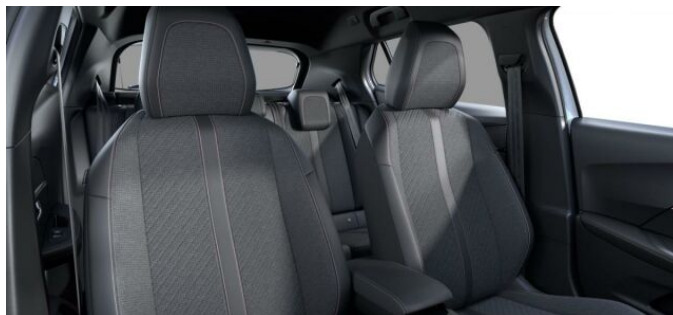

Tato část internetových stránek Peugeot slouží zejména autorizovaným prodejcům Peugeot v České republice k prezentaci vozů značky Peugeot určených k prodeji. Zřizovatel těchto internetových stránek nenese odpovědnost za správnost, úplnost a aktuálnost údajů uvedených v této části internetových stránek. Odpovědnost za správnost, úplnost a aktuálnost údajů týkajících se daného vozidla uvedeného v této části internetových stránek nese výhradně prodejce, jež je uveden v detailní specifikaci vozu zvoleného uživatelem k prohlédnutí.