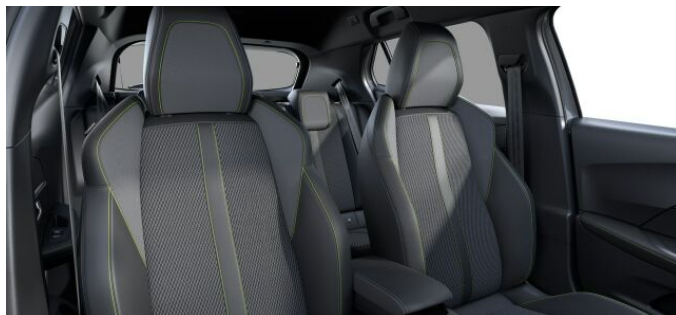

Tato část internetových stránek Peugeot slouží zejména autorizovaným prodejcům Peugeot v České republice k prezentaci vozů značky Peugeot určených k prodeji. Zřizovatel těchto internetových stránek nenese odpovědnost za správnost, úplnost a aktuálnost údajů uvedených v této části internetových stránek. Odpovědnost za správnost, úplnost a aktuálnost údajů týkajících se daného vozidla uvedeného v této části internetových stránek nese výhradně prodejce, jež je uveden v detailní specifikaci vozu zvoleného uživatelem k prohlédnutí.