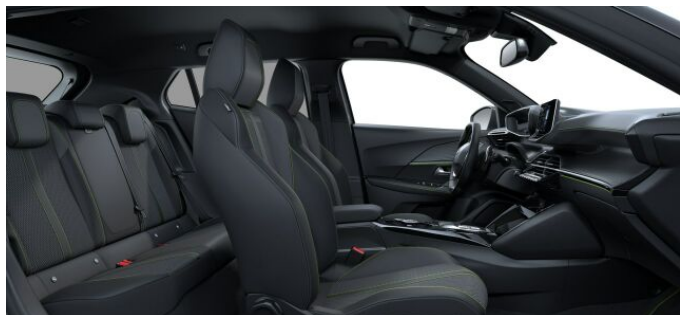

Tato část internetových stránek Peugeot slouží zejména autorizovaným prodejcům Peugeot v České republice k prezentaci vozů značky Peugeot určených k prodeji. Zřizovatel těchto internetových stránek nenese odpovědnost za správnost, úplnost a aktuálnost údajů uvedených v této části internetových stránek. Odpovědnost za správnost, úplnost a aktuálnost údajů týkajících se daného vozidla uvedeného v této části internetových stránek nese výhradně prodejce, jež je uveden v detailní specifikaci vozu zvoleného uživatelem k prohlédnutí.