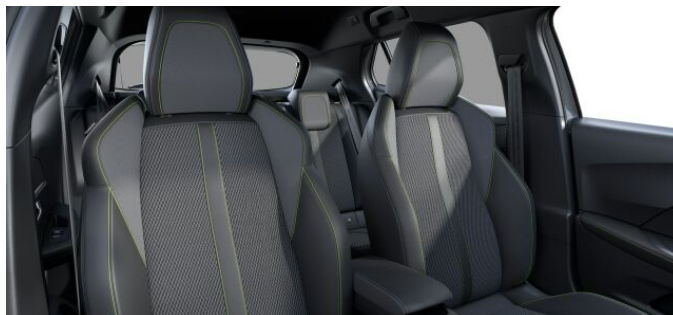

Tato část internetových stránek Peugeot slouží zejména autorizovaným prodejcům Peugeot v České republice k prezentaci vozů značky Peugeot určených k prodeji. Zřizovatel těchto internetových stránek nenese odpovědnost za správnost, úplnost a aktuálnost údajů uvedených v této části internetových stránek. Odpovědnost za správnost, úplnost a aktuálnost údajů týkajících se daného vozidla uvedeného v této části internetových stránek nese výhradně prodejce, jež je uveden v detailní specifikaci vozu zvoleného uživatelem k prohlédnutí.