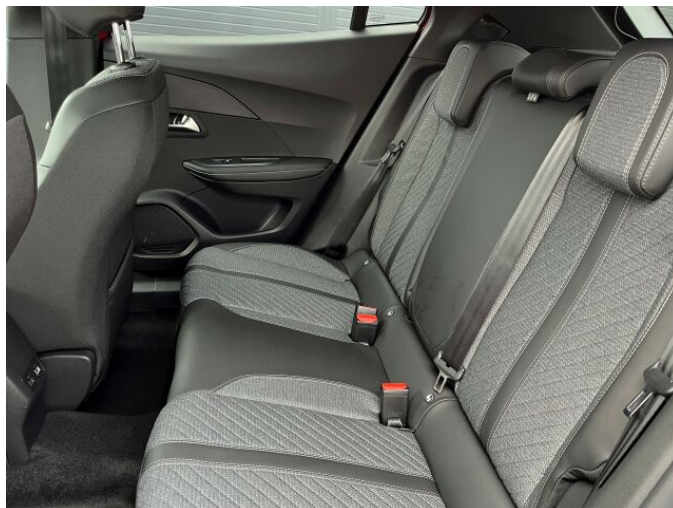

Tato část internetových stránek Peugeot slouží zejména autorizovaným prodejčům Peugeot v České republice k prezentaci vozů značky Peugeot určených k prodeji. Zřizovatel těchto internetových stránek nenes odpovědnost za správnost, úplnost a aktuálnost údajů uvedených v této části internetových stránek. Odpovědnost za správnost, úplnost a aktuálnost údajů týkajících se daného vozidla uvedeného v této části internetových stránek nese výhradně prodejce, jež je uveden v detailní specifikaci vozu zvoleného uživatelem k prohlédnutí.