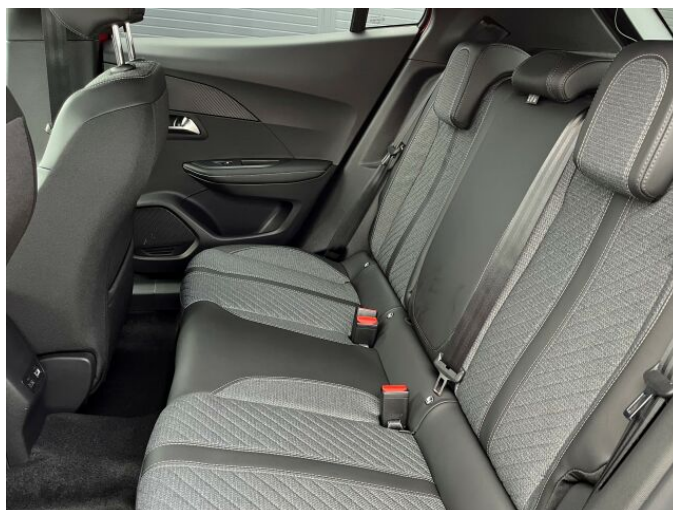

Tato část internetových stránek Peugeot slouží zejména autorizovaným prodejčům Peugeot v České republice k prezentaci vozů značky Peugeot určených k prodeji. Zřizovatel těchto internetových stránek nenesse odpovědnost za správnost, úplnost a aktuálnost údajů uvedených v této části internetových stránek. Odpovědnost za správnost, úplnost a aktuálnost údajů týkajících se daného vozidla uvedeného v této části internetových stránek nese výhradně prodejce, jež je uveden v detailní specifikaci vozu zvoleného uživatelem k prohlédnutí.