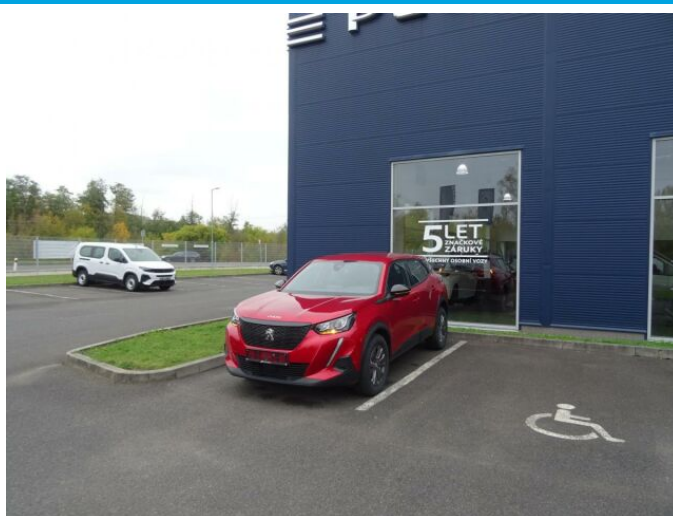

> FOTOGALERIE MODELU