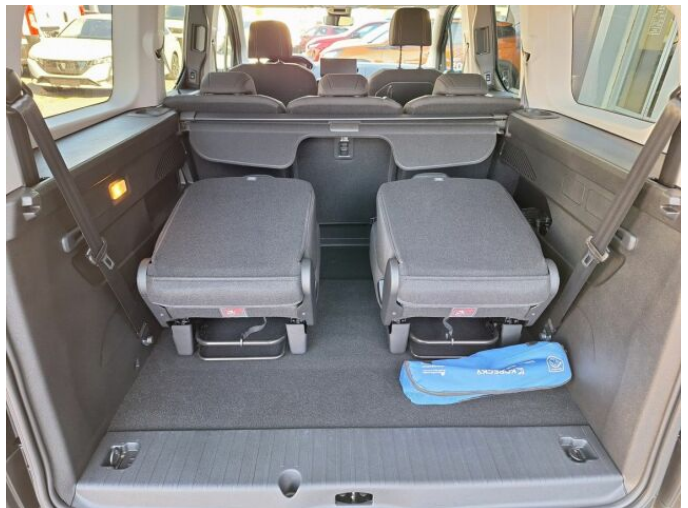

> FOTOGALERIE MODELU