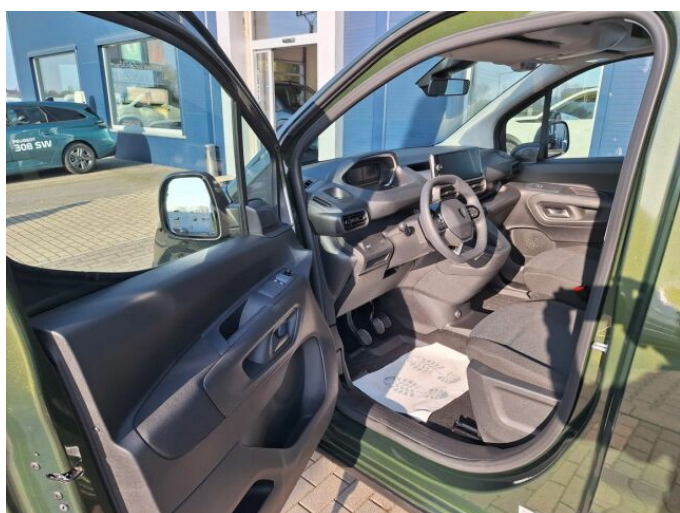

Tato část internetových stránek Peugeot slouží zejména autorizovaným prodejčům Peugeot v České republice k prezentaci vozů značky Peugeot určených k prodeji. Zřizovatel těchto internetových stránek nenesé odpovědnost za správnost, úplnost a aktuálnost údajů uvedených v této části internetových stránek. Odpovědnost za správnost, úplnost a aktuálnost údajů týkajících se daného vozidla uvedeného v této části internetových stránek nese výhradně prodejce, jež je uveden v detailní specifikaci vozu zvoleného uživatelem k prohlédnutí.