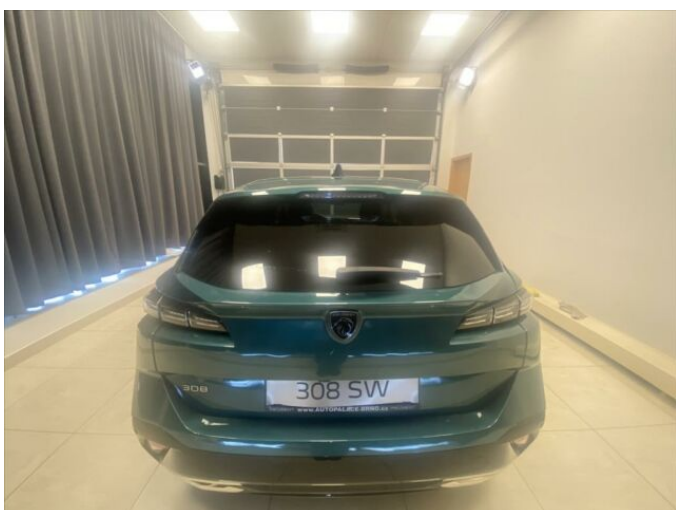

> FOTOGALERIE MODELU