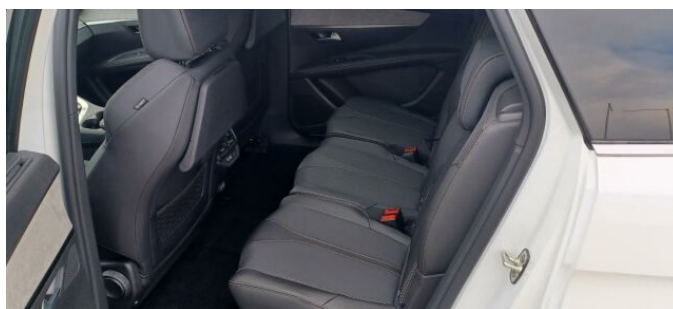

> FOTOGALERIE MODELU