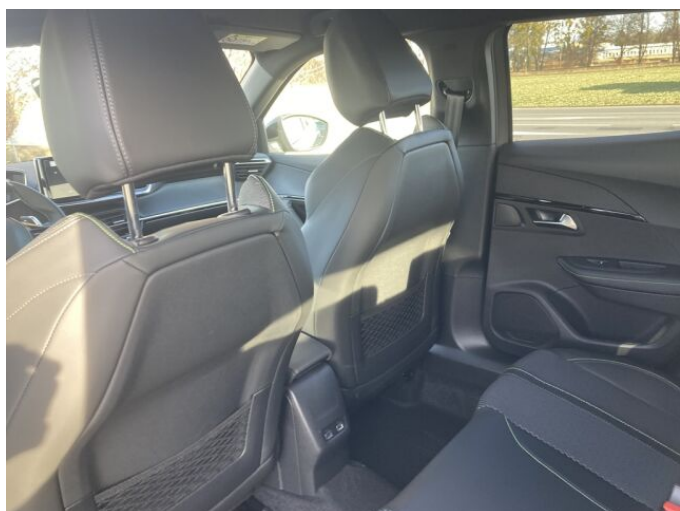

Tato část internetových stránek Peugeot slouží zejména autorizovaným prodejčům Peugeot v České republice k prezentaci vozů značky Peugeot určených k prodeji. Zřizovatel těchto internetových stránek nenes odpovědnost za správnost, úplnost a aktuálnost údajů uvedených v této části internetových stránek. Odpovědnost za správnost, úplnost a aktuálnost údajů týkajících se daného vozidla uvedeného v této části internetových stránek nese výhradně prodejce, jež je uveden v detailní specifikaci vozu zvoleného uživatelem k prohlédnutí.