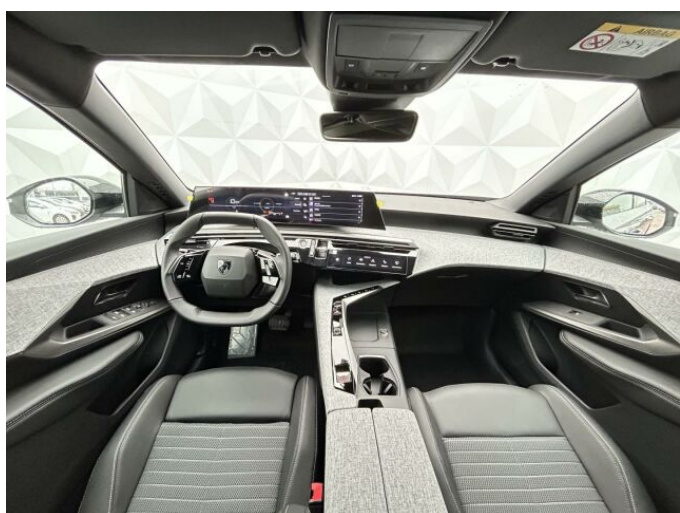

Tato část internetových stránek Peugeot slouží zejména autorizovaným prodejčům Peugeot v České republice k prezentaci vozů značky Peugeot určených k prodeji. Zřizovatel těchto internetových stránek nenese odpovědnost za správnost, úplnost a aktuálnost údajů uvedených v této části internetových stránek. Odpovědnost za správnost, úplnost a aktuálnost údajů týkajících se daného vozidla uvedeného v této části internetových stránek nese výhradně prodejce, jež je uveden v detailní specifikaci vozu zvoleného uživatelem k prohlédnutí.