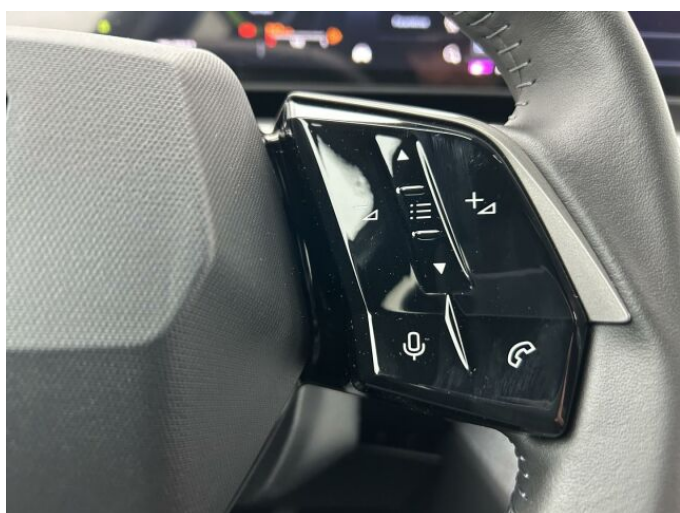

Tato část internetových stránek Peugeot slouží zejména autorizovaným prodejčům Peugeot v České republice k prezentaci vozů značky Peugeot určených k prodeji. Zřizovatel těchto internetových stránek nenese odpovědnost za správnost, úplnost a aktuálnost údajů uvedených v této části internetových stránek. Odpovědnost za správnost, úplnost a aktuálnost údajů týkajících se daného vozidla uvedeného v této části internetových stránek nese výhradně prodejce, jež je uveden v detailní specifikaci vozu zvoleného uživatelem k prohlédnutí.