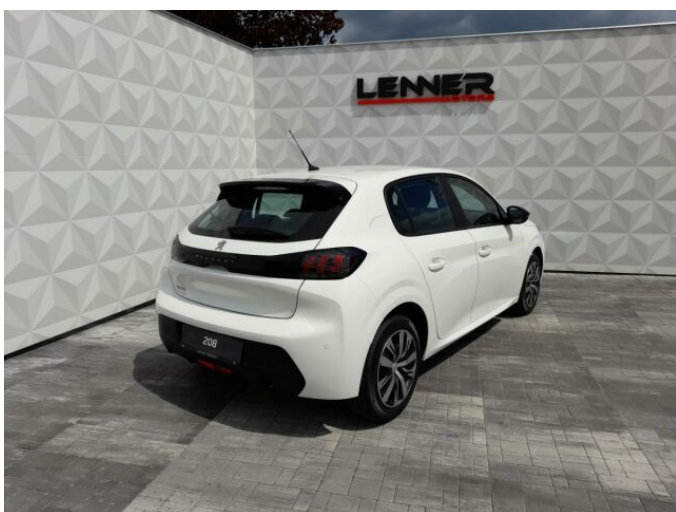

> FOTOGALERIE MODELU