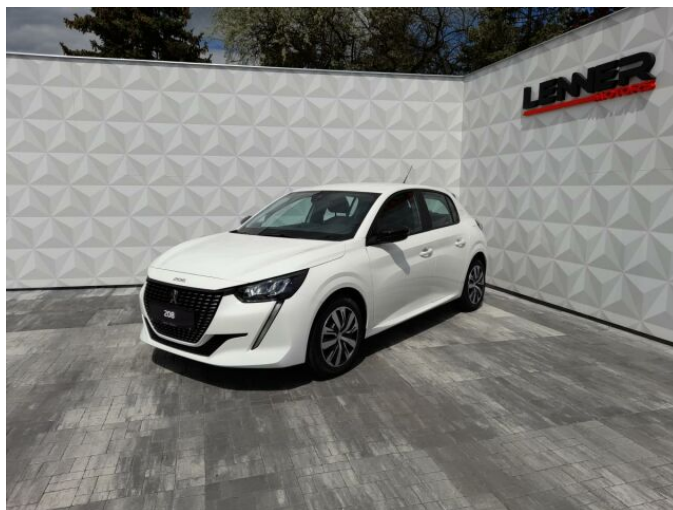

> FOTOGALERIE MODELU