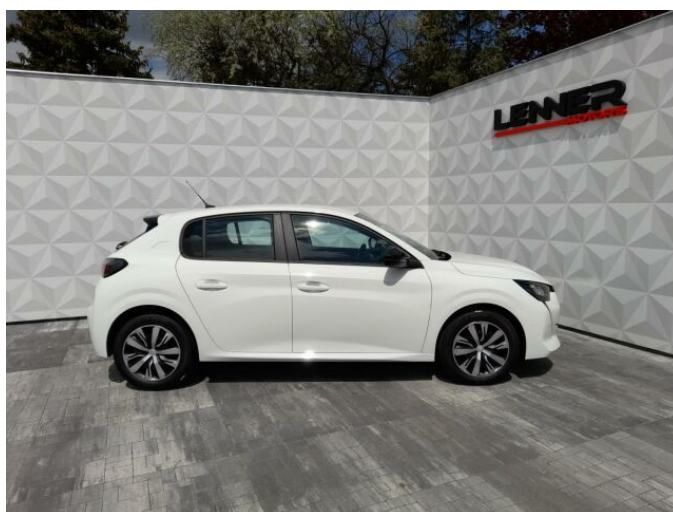

> FOTOGALERIE MODELU