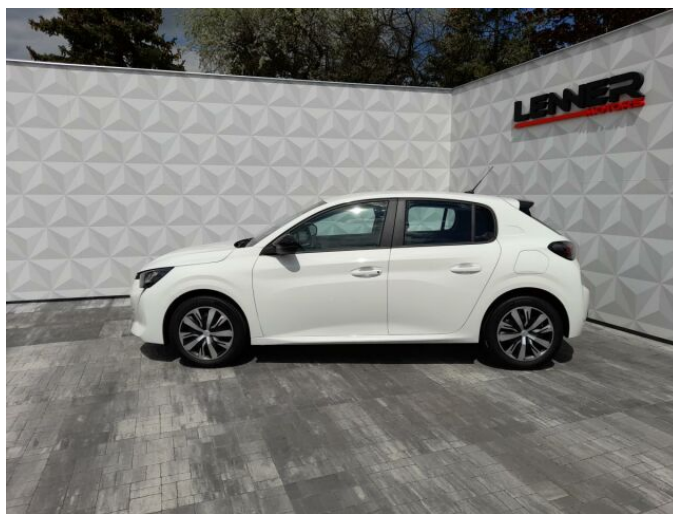

> FOTOGALERIE MODELU