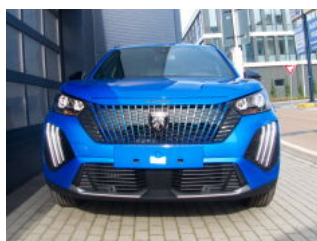

> Historie a poznámky

Servisní kniha

Původní cena 610 000,- vč. DPH. Více informací u vedoucího prodeje - Oldřich Ries tel. 602 414 073, email: ries@inx.cz. Vůz je vyrobený na transportu do ČR. Cena platí při financování produktem Live se slevou 15 000,-. Při platbě v hotovosti, nebo převodem je cena 562 000,- vč. DPH. V ceně je zahrnuta záruka na 5 let s limitem 60 000 km s možností prodloužení za poplatek až na 8 let do limitu 200 000 km. Cenová nabídka je informativní povahy a není právně závaznou nabídkou. Ilustrativní foto. Chyby v inzerci vyhrazeny.