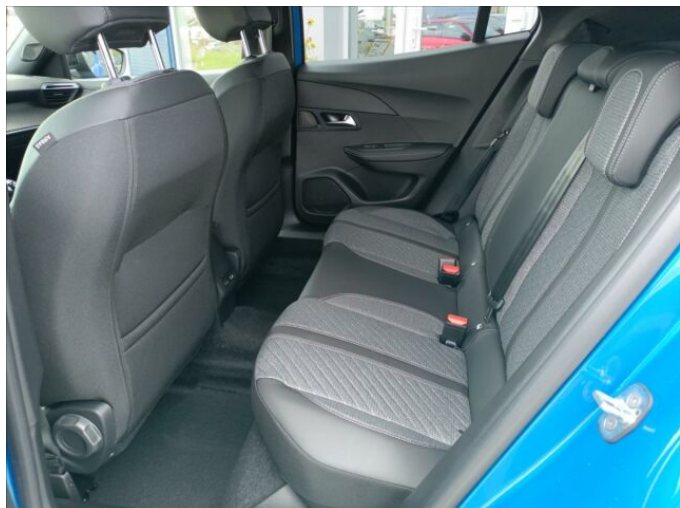

Tato část internetových stránek Peugeot slouží zejména autorizovaným prodejcům Peugeot v České republice k prezentaci vozů značky Peugeot určených k prodeji. Zřizovatel těchto internetových stránek nenese odpovědnost za správnost, úplnost a aktuálnost údajů uvedených v této části internetových stránek. Odpovědnost za správnost, úplnost a aktuálnost údajů týkajících se daného vozidla uvedeného v této části internetových stránek nese výhradně prodejce, jež je uveden v detailní specifikaci vozu zvoleného uživatelem k prohlédnutí.