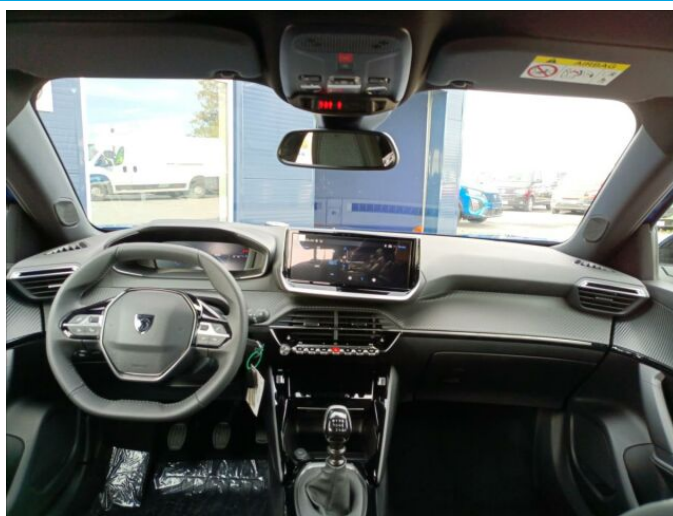

> FOTOGALERIE MODELU